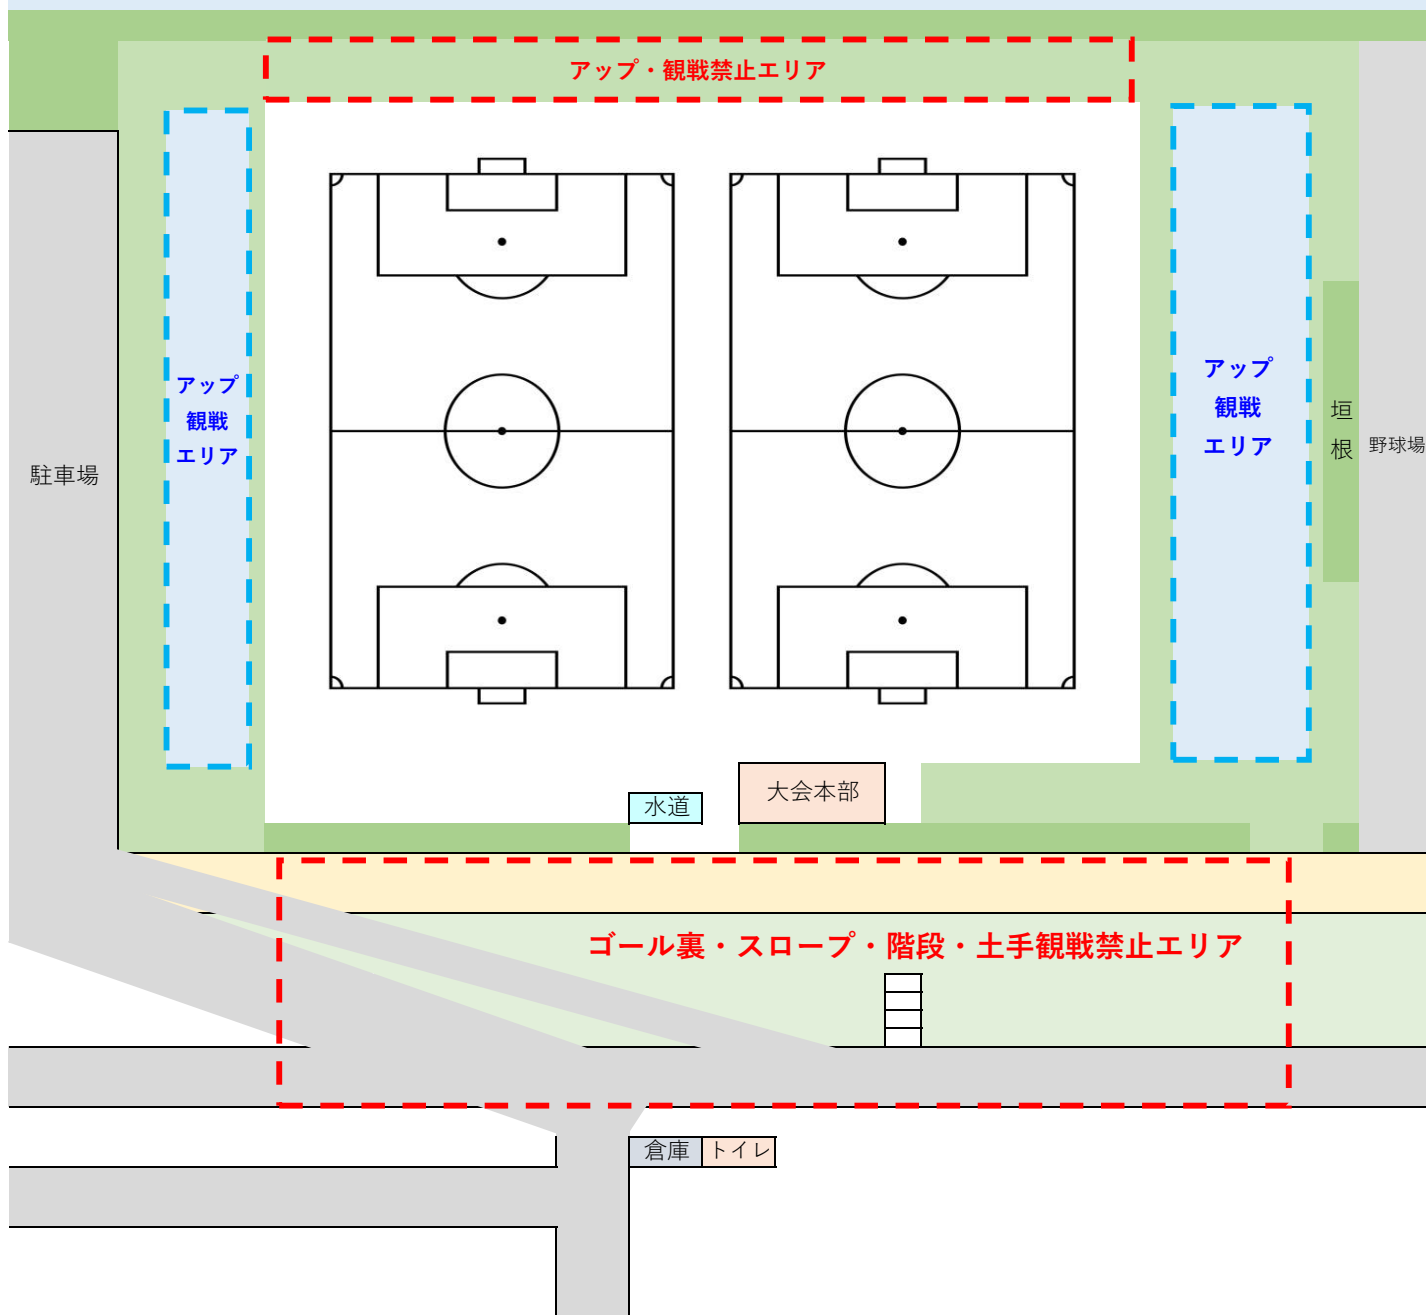

多摩川

所在地 〒186-0011 東京都国立市谷保9 5 4 4

- 注意事項**
- ① アップ・観戦エリアは青点線内をお願い致します
  - ② ゴール裏、スロープ、階段、土手での観戦は禁止となっております  
※土手、階段での観戦が多くなり、近隣住民から警察への通報があり、禁止とさせていただいております
  - ③ 駐車場は、野球連盟や河川敷に通常来場される方もおりますので、指定台数のみをお願い致します
  - ④ 首掛けストラップはチーム関係者全員付けてください。※小さいお子様も同条件
  - ⑤ ゴミは各チームでお持ち帰りください