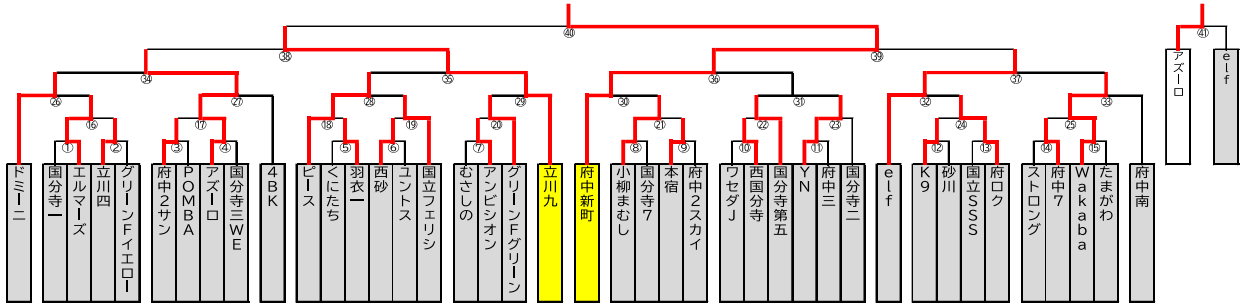

2026年度ハトマークフェアプレーカップ 10ブロック大会トーナメント

入場：7:00		4月26日(日)		会場責任		府中支部	
車両：各クラブ2台		府中少年 3A		第 1 日目		審判	
マッチNo.	カテゴリ	試合順	キックオフ	チーム名	得点	得点	チーム名
1	1回戦	1	8:30	国分寺一	0	- 2	エルマーズ
4	1回戦	2	9:17	アズーロ	1	- 0	国分寺三WE
16	2回戦	3	10:04	エルマーズ	5	- 0	立川四
17	2回戦	4	10:51	府中2サン	0	- 3	アズーロ
19	2回戦	5	11:38	西砂	1	- 4	国立フェリシ
21	2回戦	6	12:25	小柳まむし	2	- 0	本宿
13	2回戦	7	13:12	国立SSS	1	- 2	府ロク
		8	13:59		-		
		9	14:46		-		