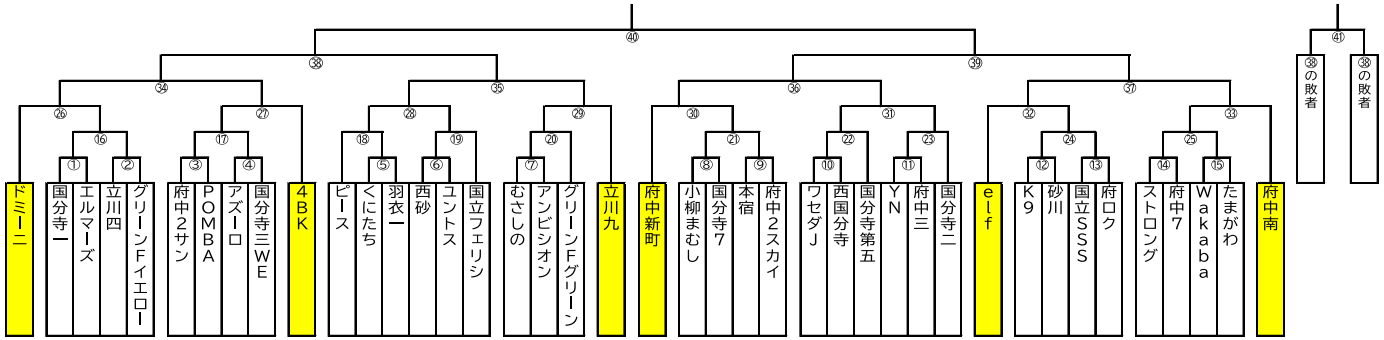

2026年度ハトマークフェアプレーカップ 10ブロック大会トーナメント

入場：7：30		4月26日(日)		会場責任		府中支部	
車両：各クラブ2台		府中少年 3A		第 1 日目		第 1 日目	
マッチNo.	カテゴリ	試合順	キックオフ	チーム名	得点	得点	チーム名
1	1回戦	1	8:30	国分寺一	-	エルマーズ	A*E-B WE
4	1回戦	2	9:17	アズーロ	-	国分寺三WE	国分寺一 エルマーズ
16	2回戦	3	10:04	1の勝者	-	2の勝者	3の勝 4の勝
17	2回戦	4	10:51	3の勝者	-	4の勝者	1の勝 2の勝
19	2回戦	5	11:38	6の勝者	-	国立フェリシ	SSS 府中
21	1回戦	6	12:25	8の勝者	-	9の勝者	6の勝 フェリシ
13	2回戦	7	13:12	国立SSS	-	府口	8の勝 9の勝
		8	13:59		-		
		9	14:46		-		

入場：7：30		4月26日(日)		会場責任		府中支部	
車両：各クラブ2台		府中少年 4A		第 1 日目		第 1 日目	
マッチNo.	カテゴリ	試合順	キックオフ	チーム名	得点	得点	チーム名
2	1回戦	1	8:30	立川四	-	グリーンフェイロー	くにたち 羽衣一
5	1回戦	2	9:17	くにたち	-	羽衣一	立川四 GF
7	1回戦	3	10:04	むさしの	-	アンビション	ピース 5の勝
18	2回戦	4	10:51	ピース	-	5の勝者	むさしの フェリシ
20	2回戦	5	11:38	7の勝者	-	グリーンフグリーン	ストロング 府中7
11	1回戦	6	12:25	YN	-	府中三	7の勝 GF
14	1回戦	7	13:12	ストロング	-	府中7	YN 府中三
22	2回戦	8	13:59	10の勝者	-	国分寺第五	12の勝 13の勝
24	2回戦	9	14:46	12の勝者	-	13の勝者	10の勝 第五