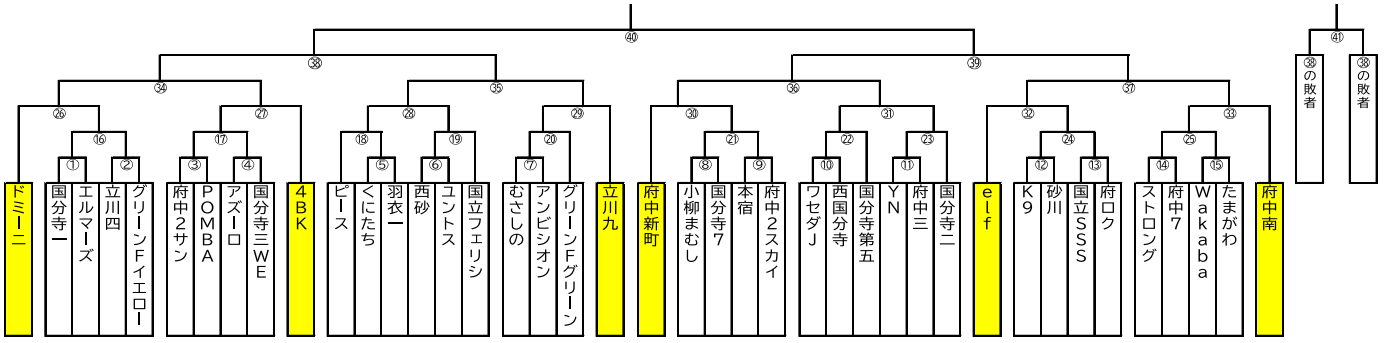

2026年度ハトマークフェアプレーカップ 10ブロック大会トーナメント

入場：7：30		5月5日(火)		会場責任		国立支部	
車両：各クラブ2台		国立多摩川 東		第 3 日目			
マッチNo.	カテゴリ	試合順	キックオフ	チーム名	得点	得点	チーム名
38	準決勝	1	8:30	34の勝者	-	-	35の勝者
40	決勝	2	9:30	38の勝者	-	-	39の勝者
		3	10:17		-	-	
	リハウス	4	11:10		-	-	
	リハウス	5	12:05		-	-	
	リハウス	6	13:00		-	-	
	リハウス	7	13:55		-	-	
	リハウス	8	14:50		-	-	

入場：7：30		5月5日(火)		会場責任		国立支部	
車両：各クラブ2台		国立多摩川 西		第 3 日目			
マッチNo.	カテゴリ	試合順	キックオフ	チーム名	得点	得点	チーム名
39	準決勝	1	8:30	36の勝者	-	-	37の勝者
41	3位戦	2	9:30	38の敗者	-	-	39の敗者
		3	10:17		-	-	
	リハウス	4	11:10		-	-	
	リハウス	5	12:05		-	-	
	リハウス	6	13:00		-	-	
	リハウス	7	13:55		-	-	
	リハウス	8	14:50		-	-	

※ 5月5日(火)がグラウンド不良等により中止・順延となった場合、5月6日(水)砂川中央での実施を予定する
(5月6日も中止の場合は5月10日(日)の国立多摩川に順延)

優勝
準優勝
3位
4位

※ 5月3日が中止となった場合の5月4日の時程

#REF!		5月4日(月)		会場責任		国立支部	
車両：各クラブ2台		国立多摩川 東		第 2 日目			
マッチNo.	カテゴリ	試合順	キックオフ	チーム名	得点	得点	チーム名
26	3回戦	1	8:30	ドミーニ	-	-	16の勝者
28	3回戦	2	9:17	18の勝者	-	-	19の勝者
34	準々決勝	3	10:04	26の勝者	-	-	27の勝者
35	準々決勝	4	10:51	28の勝者	-	-	29の勝者
32	3回戦	5	11:38	elf	-	-	24の勝者
		6	12:25		-	-	
		7	13:12		-	-	
		8	13:59		-	-	

入場：7：30		5月4日(月)		会場責任		国立支部	
車両：各クラブ2台		国立多摩川 西		第 2 日目			
マッチNo.	カテゴリ	試合順	キックオフ	チーム名	得点	得点	チーム名
27	3回戦	1	8:30	17の勝者	-	-	4BK
29	3回戦	2	9:17	20の勝者	-	-	立川九
30	3回戦	3	10:04	府中新町	-	-	21の勝者
31	3回戦	4	10:51	22の勝者	-	-	23の勝者
33	3回戦	5	11:38	25の勝者	-	-	府中南
36	準々決勝	6	12:25	30の勝者	-	-	31の勝者
37	準々決勝	7	13:12	32の勝者	-	-	33の勝者
		8	13:59		-	-