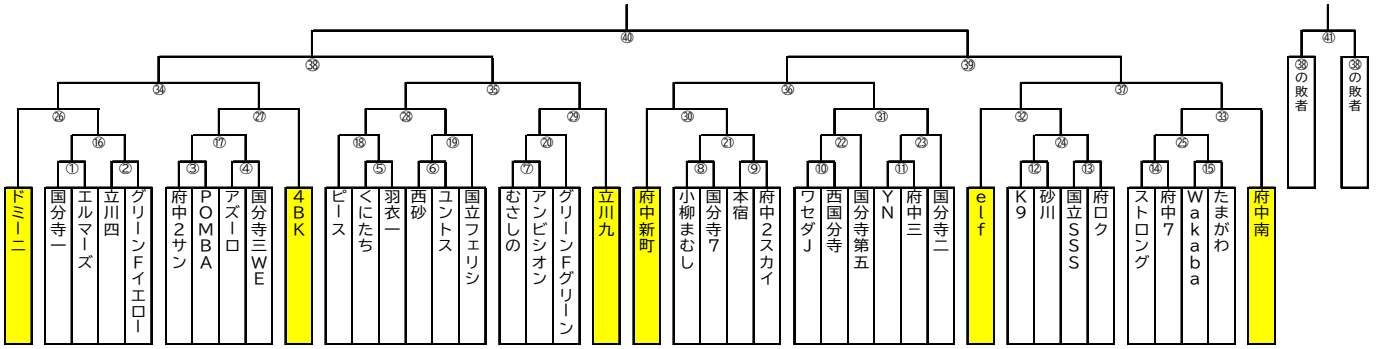

2026年度ハトマークフェアプレーカップ 10ブロック大会トーナメント

入場：7：30		5月5日（火）		会場責任		国立支部	
車両：各クラブ2台		国立多摩川 東		第 3 日目			
マッチNo.	カテゴリ	試合順	キックオフ	チーム名	得点	得点	チーム名
38	準決勝	1	8:30	34の勝者	-		35の勝者
40	決勝	2	9:30	38の勝者	-		39の勝者
		3	10:17		-		
	リハウス	4	11:10		-		
	リハウス	5	12:05		-		
	リハウス	6	13:00		-		
	リハウス	7	13:55		-		
	リハウス	8	14:50		-		

入場：7：30		5月5日（火）		会場責任		国立支部	
車両：各クラブ2台		国立多摩川 西		第 3 日目			
マッチNo.	カテゴリ	試合順	キックオフ	チーム名	得点	得点	チーム名
39	準決勝	1	8:30	36の勝者	-		37の勝者
41	3位戦	2	9:30	38の敗者	-		39の敗者
		3	10:17		-		
	リハウス	4	11:10		-		
	リハウス	5	12:05		-		
	リハウス	6	13:00		-		
	リハウス	7	13:55		-		
	リハウス	8	14:50		-		

※ 5月5日(火)がグラウンド不良等により中止・順延となった場合、5月6日(水)砂川中央での実施を予定する
(5月6日も中止の場合は5月10日(日)の国立多摩川川に順延)

優勝
準優勝
3位
4位

※ 5月3日が中止となった場合の5月4日の時程

#REF!		5月4日（月）		会場責任		国立支部	
車両：各クラブ2台		国立多摩川 東		第 2 日目			
マッチNo.	カテゴリ	試合順	キックオフ	チーム名	得点	得点	チーム名
26	3回戦	1	8:30	ドミーニ	-		16の勝者
28	3回戦	2	9:17	18の勝者	-		19の勝者
34	準々決勝	3	10:04	26の勝者	-		27の勝者
35	準々決勝	4	10:51	28の勝者	-		29の勝者
32	3回戦	5	11:38	e l f	-		24の勝者
		6	12:25		-		
		7	13:12		-		
		8	13:59		-		

入場：7：30		5月4日（月）		会場責任		国立支部	
車両：各クラブ2台		国立多摩川 西		第 2 日目			
マッチNo.	カテゴリ	試合順	キックオフ	チーム名	得点	得点	チーム名
27	3回戦	1	8:30	17の勝者	-		4 B K
29	3回戦	2	9:17	20の勝者	-		立川九
30	3回戦	3	10:04	府中新町	-		21の勝者
31	3回戦	4	10:51	22の勝者	-		23の勝者
33	3回戦	5	11:38	25の勝者	-		府中南
36	準々決勝	6	12:25	30の勝者	-		31の勝者
37	準々決勝	7	13:12	32の勝者	-		33の勝者
		8	13:59		-