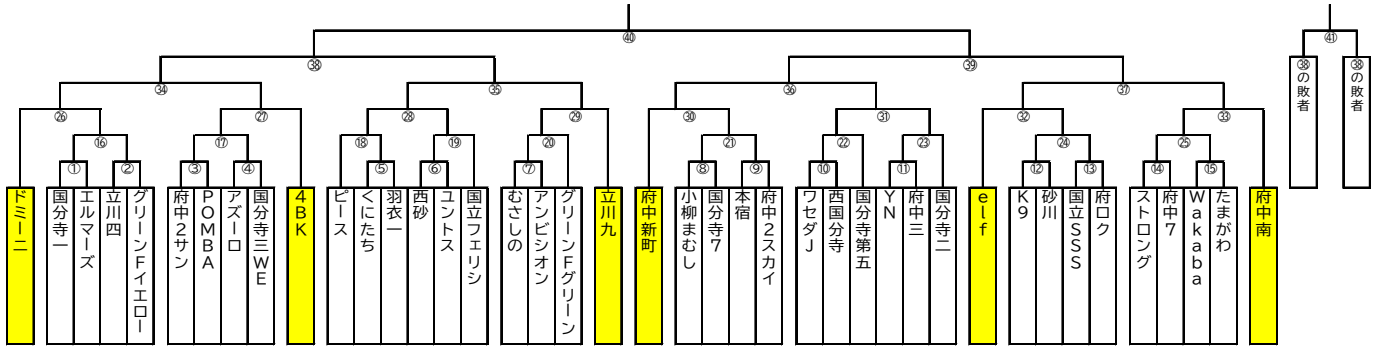

2026年度ハトマークフェアプレーカップ 10ブロック大会トーナメント

入場：7：30		4月26日(日)		会場責任		府中支部	
車両：各クラブ2台		府中少年 3A		第 1 日目		審判	
マッチNo.	カテゴリ	試合順	キックオフ	チーム名	得点	得点	チーム名
1	1回戦	1	8:30	国分寺一	-		エルマーズ
4	1回戦	2	9:17	アズーロ	-		国分寺三WE
16	2回戦	3	10:04	1の勝者	-		2の勝者
17	2回戦	4	10:51	3の勝者	-		4の勝者
19	2回戦	5	11:38	6の勝者	-		国立フェリシ
21	1回戦	6	12:25	8の勝者	-		9の勝者
13	2回戦	7	13:12	国立SSS	-		府口ク
		8	13:59		-		
		9	14:46		-		