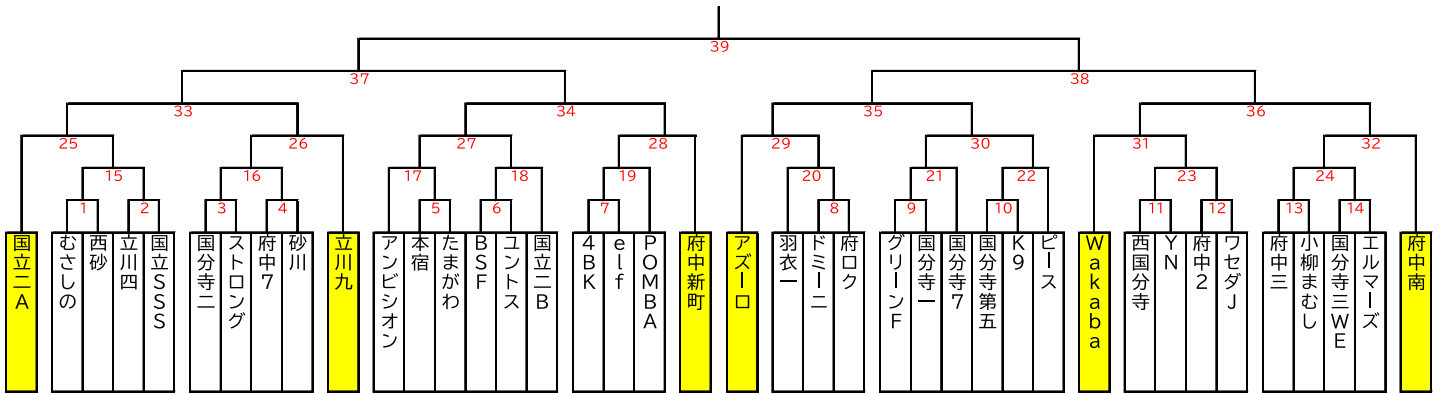

2025年ハトマークフェアプレーカップ第44回 東京都U-10サッカー大会 10ブロック大会

入場：7:30		4月27日(日)		会場責任		府中支部	
車両：各クラブ2台		府中少年 3A		第 1 日目			
マッチNo.	カテゴリ	試合順	キックオフ	チーム名	得点	チーム名	審判
1	1回戦	1	8:30	むさしの	-	西砂	府中7 砂川
4	1回戦	2	9:17	府中7	-	砂川	むさしの 西砂
15	2回戦	3	10:04	1の勝者	-	2の勝者	3の勝者 4の勝者
16	2回戦	4	10:51	3の勝者	-	4の勝者	1の勝者 2の勝者
19	2回戦	5	11:38	7の勝者	-	POMBA	第五 K9
10	1回戦	6	12:25	国分寺第五	-	K9	9の勝者 国分寺7
21	2回戦	7	13:12	9の勝者	-	国分寺7	7の勝者 POMBA
		8	13:59				
		9	14:46				

入場：7:30		4月27日(日)		会場責任		府中支部	
車両：各クラブ2台		府中少年 4A		第 1 日目			
マッチNo.	カテゴリ	試合順	キックオフ	チーム名	得点	チーム名	審判
2	1回戦	1	8:30	立川四	-	国立SSS	本宿 たまがわ
5	1回戦	2	9:17	本宿	-	たまがわ	立川四 SSS
7	1回戦	3	10:04	4BK	-	elf	アズーロ 5の勝者
17	2回戦	4	10:51	アンビション	-	5の勝者	4BK elf
20	2回戦	5	11:38	羽衣一	-	8の勝者	西国分寺 YN
11	1回戦	6	12:25	西国分寺	-	YN	府中三 まむし
13	1回戦	7	13:12	府中三	-	小柳まむし	羽衣一 8の勝者
22	2回戦	8	13:59	10の勝者	-	ピース	13の勝者 14の勝者
24	2回戦	9	14:46	13の勝者	-	14の勝者	10の勝者 ピース