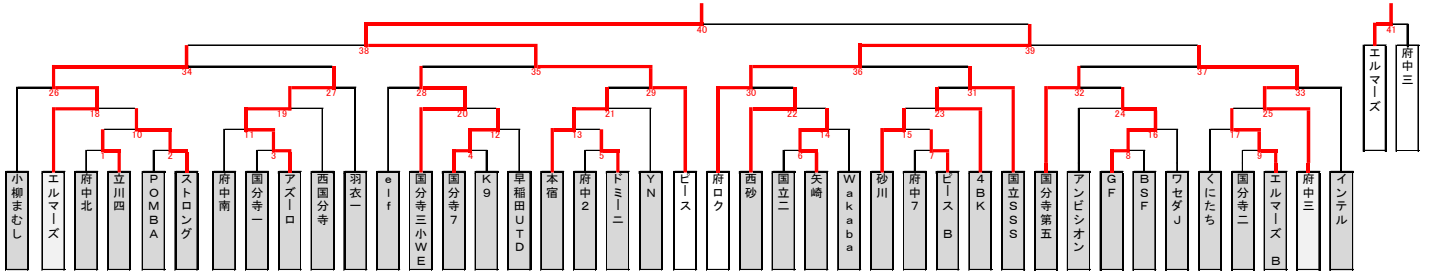

JFA 第48回 全日本U-12 サッカー選手権大会 東京都10ブロック予選

入場：7:30 9月23日(月) 会場責任 立川支部
 車両：各クラブ2台 府中少年 3AB 第 1 日目
 審判 R,4th A1,A2

マッチNo.	カテゴリ	試合順	キックオフ	チーム名	得点	得点	チーム名	審判
1	1回戦	1	8:50	府中北	0	-	1 立川四	国分寺7 K9
4	1回戦	2	9:47	国分寺7	2	-	0 K9	府中北 立川四
10	2回戦	3	10:44	立川四	0	-	1 ストロング	国分寺7 早稲田
12	2回戦	4	11:41	国分寺7	勝	-	敗 早稲田UTD	砂川 ピース
15	2回戦	5	12:38	砂川	3	-	0 ピース B	立川四 ストロング
		6	13:35		-			
		7	14:32		-			
		8	15:29		-			