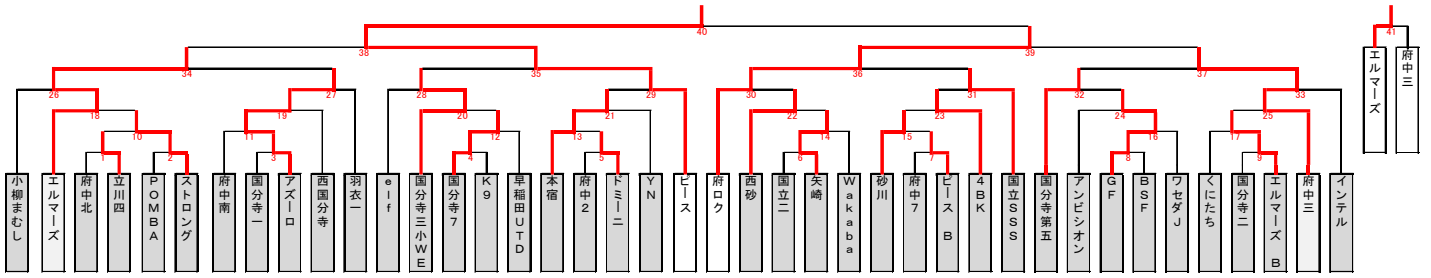

JFA 第48回 全日本U-12 サッカー選手権大会 東京都10ブロック予選

入場：7:30 車両：各クラブ2台		10月20日(日) 府中少年 3AB		会場責任		府中支部	
マッチNo.	カテゴリ	試合順	キックオフ	チーム名	得点	得点	チーム名
123	1	1	8:50	国立SSS	1	0	国分寺第五
215	2	2	9:47	4BK	3	0	早稲田UTD
313	3	3	10:44	Wakaba	0	4	グリーンF
426	4	4	11:41	POMBA	0	6	矢崎
		5	12:38		-		
		6	13:35		-		
		7	14:32		-		
		8	15:29		-		

入場：7:30 車両：各クラブ2台		10月20日(日) 府中少年 4A		会場責任		府中支部	
マッチNo.	カテゴリ	試合順	キックオフ	チーム名	得点	得点	チーム名
41	3位決定戦	1	8:50	エルマーズ	3	1	府中三
40	決勝	2	9:47	ピース	2	0	府ロク
120	1	3	10:44	国立SSS	0	6	府中三
118	1	4	11:41	ピース	7	0	アンビション
147	1	5	12:38	elf	1	0	国分寺三WE
410	4	6	13:35	府中北	3	0	国分寺三WE-B
146	1	7	14:32	elf	5	2	西国分寺
419	4	8	15:29	府中北	0	1	立川四

入場：7:30 車両：各クラブ2台		10月20日(日) 府中少年 4B		会場責任		府中支部	
マッチNo.	カテゴリ	試合順	キックオフ	チーム名	得点	得点	チーム名
247	2	1	8:50	府中南	6	0	砂川
189	1	2	9:47	アンビション	0	4	西砂
234	2	3	10:44	エルマーズ	1	0	府中南
389	3	4	11:41	アズーロ	1	1	K9
156	1	5	12:38	羽衣一	1	0	西国分寺
489	4	6	13:35	ストロング	0	1	立川四
157	1	7	14:32	羽衣一	0	0	国分寺三WE
480	4	8	15:29	ストロング	2	1	国分寺三WE-B

- 優勝 Peace United FC
- 準優勝 府ロクサッカークラブ
- 第3位 エルマーズフットボールクラブ
- 第4位 府中3小フットボールクラブ