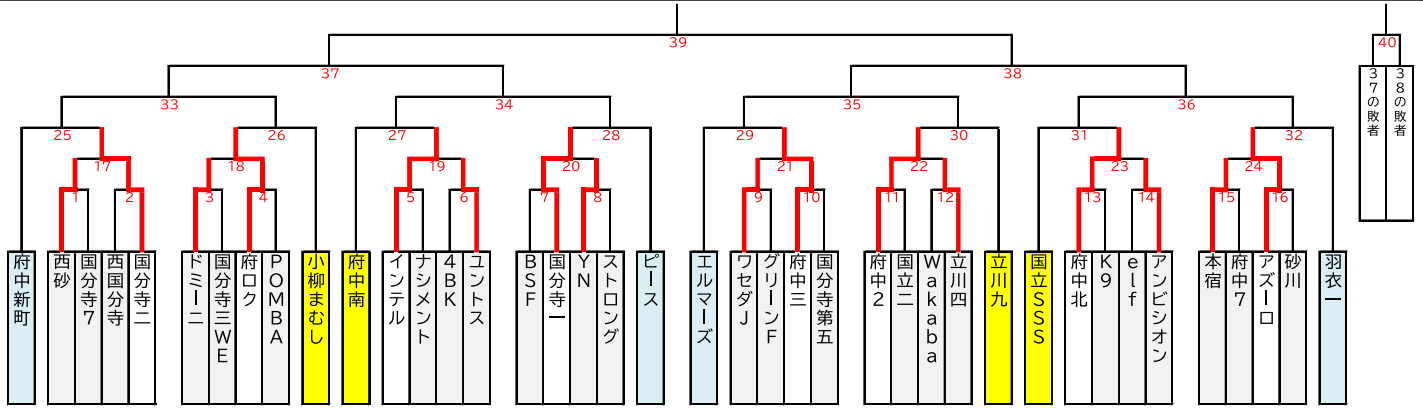

JA東京カップ 第36回 東京都5年生サッカー大会 10ブロック予選

入場：7:30		9月8日(日)		会場責任		国立支部	
車両：各クラブ2台		国立多摩川 南		第 4 日			
マッチNo.	カテゴリ	試合順	キックオフ	チーム名	得点	チーム名	審判
38	準決勝	1	8:50	35の勝者	-	36の勝者	審判部 審判部
40	3位決定戦	2	9:47	37の敗者	-	38の敗者	審判部 審判部
リハウス		3	10:44		-		
リハウス		4	11:41		-		
リハウス		5	12:38		-		
リハウス		6	13:35		-		
リハウス		7	14:32		-		
リハウス		8	15:29		-		

入場：7:30		9月8日(日)		会場責任		国立支部	
車両：各クラブ2台		国立多摩川 北		第 4 日			
マッチNo.	カテゴリ	試合順	キックオフ	チーム名	得点	チーム名	審判
37	準決勝	1	8:50	33の勝者	-	34の勝者	審判部 審判部
39	決勝	2	9:47	37の勝者	-	38の勝者	審判部 審判部
リハウス		3	10:44		-		
リハウス		4	11:41		-		
リハウス		5	12:38		-		
リハウス		6	13:35		-		
リハウス		7	14:32		-		
リハウス		8	15:29		-