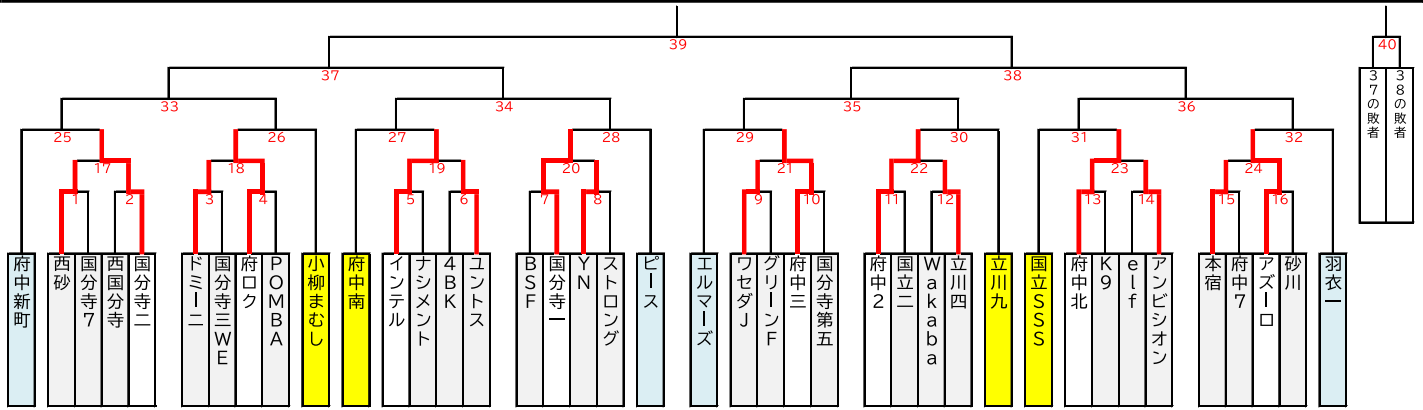

JA東京カップ 第36回 東京都5年生サッカー大会 10ブロック予選

入場：7:30		6月30日(日)		会場責任		府中支部		
車両：各クラブ2台		府中少年 3AB		第 2 日				
マッチNo.	カテゴリ	試合順	キックオフ	チーム名	得点	得点	チーム名	審判
1	1回戦	1	8:50	西砂	3	- 1	国分寺7	Wakaba 立川四
12	1回戦	2	9:47	Wakaba	0	- 1	立川四	西砂 国分寺7
17	2回戦	3	10:44	西砂	0	- 2	国分寺二	府中2 立川四
		4	11:41		-			
		5	12:38		-			
		6	13:35		-			
		7	14:32		-			
		8	15:29		-			

入場：7:30		6月30日(日)		会場責任		府中支部		
車両：各クラブ2台		府中少年 4A		第 2 日				
マッチNo.	カテゴリ	試合順	キックオフ	チーム名	得点	得点	チーム名	審判
2	1回戦	1	8:50	西国分寺	2	- 2	国分寺二	本宿 府中7
13	1回戦	2	9:47	府中北	5	- 0	K9	西国分寺 国分寺二
15	1回戦	3	10:44	本宿	2	- 0	府中7	府中北 K9
22	2回戦	4	11:41	府中2	1	- 1	立川四	西砂 国分寺二
		5	12:38		-			
		6	13:35		-			
		7	14:32		-			
		8	15:29		-			

入場：7:30		6月30日(日)		会場責任		府中支部		
車両：各クラブ2台		府中少年 4B		第 2 日				
マッチNo.	カテゴリ	試合順	キックオフ	チーム名	得点	得点	チーム名	審判
11	1回戦	1	8:50	府中2	4	- 0	国立二	アズーロ 砂川
14	1回戦	2	9:47	elf	0	- 1	アンビション	府中2 国立二
16	1回戦	3	10:44	アズーロ	4	- 1	砂川	elf アズーロ
23	2回戦	4	11:41	府中北	0	- 0	アンビション	本宿 アズーロ
24	2回戦	5	12:38	本宿	3	- 3	アズーロ	府中北 アズーロ
		6	13:35		-			
		7	14:32		-			
		8	15:29		-			

入場：7:30		9月1日(日)		会場責任		府中支部		
車両：各クラブ2台		府中少年 3AB		第 3 日				
マッチNo.	カテゴリ	試合順	キックオフ	チーム名	得点	得点	チーム名	審判
25	3回戦	1	8:50	府中新町	-		国分寺二	国分寺一 ピース
28	3回戦	2	9:47	国分寺一	-		ピース	府中新町 国分寺二
33	準々決勝	3	10:44	25の勝者	-		26の勝者	27の勝者 28の勝者
リハイス		4	11:41		-			
リハイス		5	12:38		-			
リハイス		6	13:35		-			
リハイス		7	14:32		-			
リハイス		8	15:29		-			

入場：7:30		9月1日(日)		会場責任		府中支部		
車両：各クラブ2台		府中少年 4A		第 3 日				
マッチNo.	カテゴリ	試合順	キックオフ	チーム名	得点	得点	チーム名	審判
26	3回戦	1	8:50	府口ク	-		小柳まむし	SSS 府中北
29	3回戦	2	9:47	エルマーズ	-		府中三	府口ク まむし
31	3回戦	3	10:44	国立SSS	-		府中北	エルマーズ 府中三
34	準々決勝	4	11:41	27の勝者	-		28の勝者	25の勝者 26の勝者
リハイス		5	12:38		-			
リハイス		6	13:35		-			
リハイス		7	14:32		-			
リハイス		8	15:29		-			

入場：7:30		9月1日(日)		会場責任		府中支部		
車両：各クラブ2台		府中少年 4B		第 3 日				
マッチNo.	カテゴリ	試合順	キックオフ	チーム名	得点	得点	チーム名	審判
27	3回戦	1	8:50	府中南	-		インテル	アズーロ 羽衣一
30	3回戦	2	9:47	府中2	-		立川九	府中南 インテル
32	3回戦	3	10:44	アズーロ	-		羽衣一	府中2 立川九
35	準々決勝	4	11:41	29の勝者	-		30の勝者	31の勝者 32の勝者
36	準々決勝	5	12:38	31の勝者	-		32の勝者	29の勝者 30の勝者
リハイス		6	13:35		-			
リハイス		7	14:32		-			
リハイス		8	15:29		-