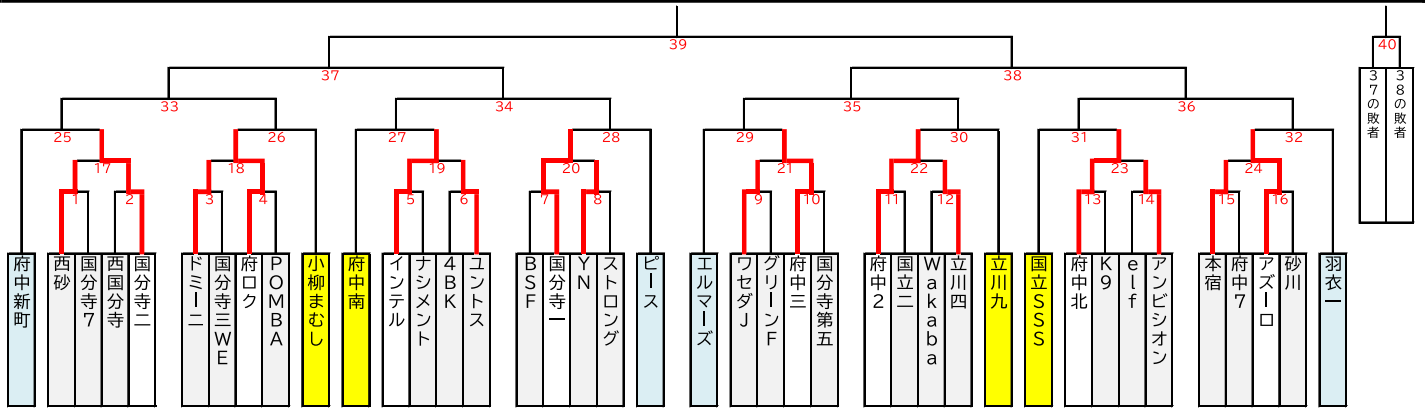

JA東京カップ 第36回 東京都5年生サッカー大会 10ブロック予選

入場：7:30 6月16日(日) 会場責任 府中支部
 車両：各クラブ2台 府中少年 3AB 第 1 日

マッチNo.	カテゴリ	試合順	キックオフ	チーム名	得点	得点	チーム名	審判
3	1回戦	1	8:50	ドミーニ	1	- 1	国分寺三WE	イテル ナメト
5	1回戦	2	9:47	インテル	6	- 5	ナシメント	ドミニ WE
18	2回戦	3	10:44	ドミーニ	0	- 3	府口ク	イテル イトス
19	2回戦	4	11:41	インテル	3	- 0	エントス	ドミニ 府中
		5	12:38		-			
		6	13:35		-			
		7	14:32		-			
		8	15:29		-			