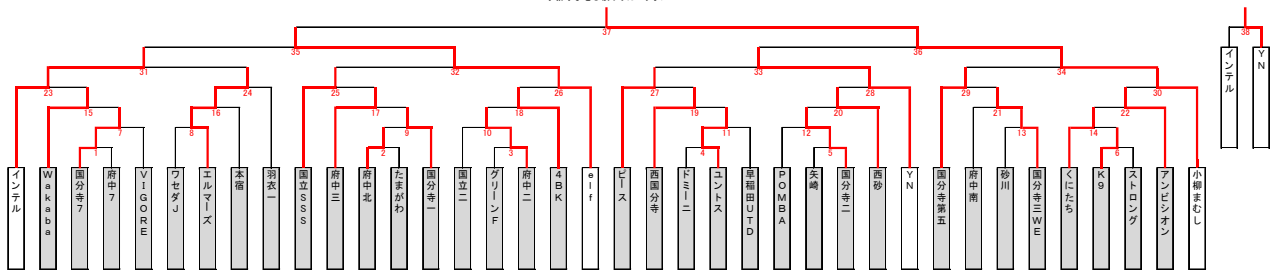

JFA 第47回 全日本U-12 サッカー選手権大会 東京都10ブロック予選

小幡小まむし坂サッカークラブ

入場：7：30		9月18日(月)		会場責任 立川支部					
車両：各クラブ2台		府中少年 3AB		第 1 日目					
マッチNo.	カテゴリ	試合順	キックオフ	チーム名	得点	得点	チーム名	審判	
R,4th A1,A2									
4	1回戦	1	9:00	ドミニ	1	-	3	ユントス	府中7 GF
リハウ		2	10:00						
11	2回戦	3	11:00	ユントス	1	-	0	早稲田UTD	府中北 国分寺二
		4	12:00						
		5	13:00						
		6	14:00						
		7	15:00						