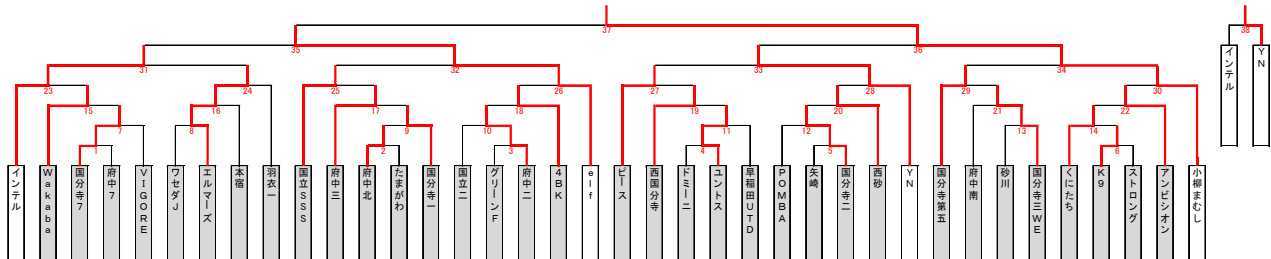

JFA 第47回 全日本U-12 サッカー選手権大会 東京都10ブロック予選

小柳小まむし坂サッカークラブ

入場：7:30		10月1日(日)		会場責任		府中支部	
車両：各クラブ2台		府中少年 3AB		第 3 日目		審判	
マッチNo.	カテゴリ	試合順	キックオフ	チーム名	得点	得点	チーム名
15	3回戦	1	9:00	Wakaba	2	- 1	国分寺7
18	3回戦	2	10:00	府中二	0	- 2	4BK
21	3回戦	3	11:00	府中南	0	- 2	国分寺三WE
24	4回戦	4	12:00	エルマーズ	0	- 0	羽衣一
27	4回戦	5	13:00	ピース	4	- 0	西国分寺
30	4回戦	6	14:00	アンビション	0	- 3	小柳まむし
リハウ		7	15:00		-		
リハウ		8	16:00		-		

入場：7:30		10月1日(日)		会場責任		府中支部	
車両：各クラブ2台		府中少年 4A		第 3 日目		審判	
マッチNo.	カテゴリ	試合順	キックオフ	チーム名	得点	得点	チーム名
16	3回戦	1	9:00	エルマーズ	2	- 1	本宿
19	3回戦	2	10:00	西国分寺	6	- 0	ユントス
22	3回戦	3	11:00	くにたち	0	- 3	アンビション
25	4回戦	4	12:00	国立SSS	3	- 0	府中三
28	4回戦	5	13:00	西砂	0	- 3	YN
リハウ		6	14:00		-		
リハウ		7	15:00		-		
リハウ		8	16:00		-		

入場：7:30		10月1日(日)		会場責任		府中支部	
車両：各クラブ2台		府中少年 4B		第 3 日目		審判	
マッチNo.	カテゴリ	試合順	キックオフ	チーム名	得点	得点	チーム名
17	3回戦	1	9:00	府中三	1	- 0	国分寺一
20	3回戦	2	10:00	国分寺二	0	- 2	西砂
23	4回戦	3	11:00	インテル	5	- 0	Wakaba
26	4回戦	4	12:00	4BK	0	- 2	elf
29	4回戦	5	13:00	国分寺第五	1	- 1	国分寺三WE
リハウ		6	14:00		-		
リハウ		7	15:00		-		
リハウ		8	16:00		-		

入場：7:30		10月8日(日)		会場責任		府中支部	
車両：各クラブ2台		府中少年 4A		第 4 日目		審判	
マッチNo.	カテゴリ	試合順	キックオフ	チーム名	得点	得点	チーム名
31	準々決勝	1	9:00	インテル	4	- 0	エルマーズ
33	準々決勝	2	10:00	ピース	0	- 1	YN
リハウ		3	11:00		-		
リハウ		4	12:00		-		
リハウ		5	13:00		-		
リハウ		6	14:00		-		
リハウ		7	15:00		-		
リハウ		8	16:00		-		

入場：7:30		10月8日(日)		会場責任		府中支部	
車両：各クラブ2台		府中少年 4B		第 4 日目		審判	
マッチNo.	カテゴリ	試合順	キックオフ	チーム名	得点	得点	チーム名
32	準々決勝	1	9:00	国立SSS	1	- 2	elf
34	準々決勝	2	10:00	国分寺第五	1	- 2	小柳まむし
35	準決勝	3	11:00	インテル	2	- 3	elf
36	準決勝	4	12:00	YN	1	- 1	小柳まむし
リハウ		5	13:00		-		
リハウ		6	14:00		-		
リハウ		7	15:00		-		
リハウ		8	16:00		-		

入場：7:30		10月22日(日)		会場責任		国立支部	
車両：各クラブ2台		国立多摩川 東		第 5 日目		審判	
マッチNo.	カテゴリ	試合順	キックオフ	チーム名	得点	得点	チーム名
38	3位決定戦	1	8:50	インテル	0	- 1	YN
37	決勝	2	9:50	elf	2	- 4	小柳まむし
リハウ		3	10:50		-		
リハウ		4	11:50		-		
リハウ		5	12:50		-		
リハウ		6	13:50		-		
リハウ		7	14:50		-		
リハウ		8	15:50		-		

優勝 小柳小まむし坂サッカークラブ
準優勝 Tachikawa elf FC
第3位 YNキッカーズ
第4位 インテル アカデミー ジャパン