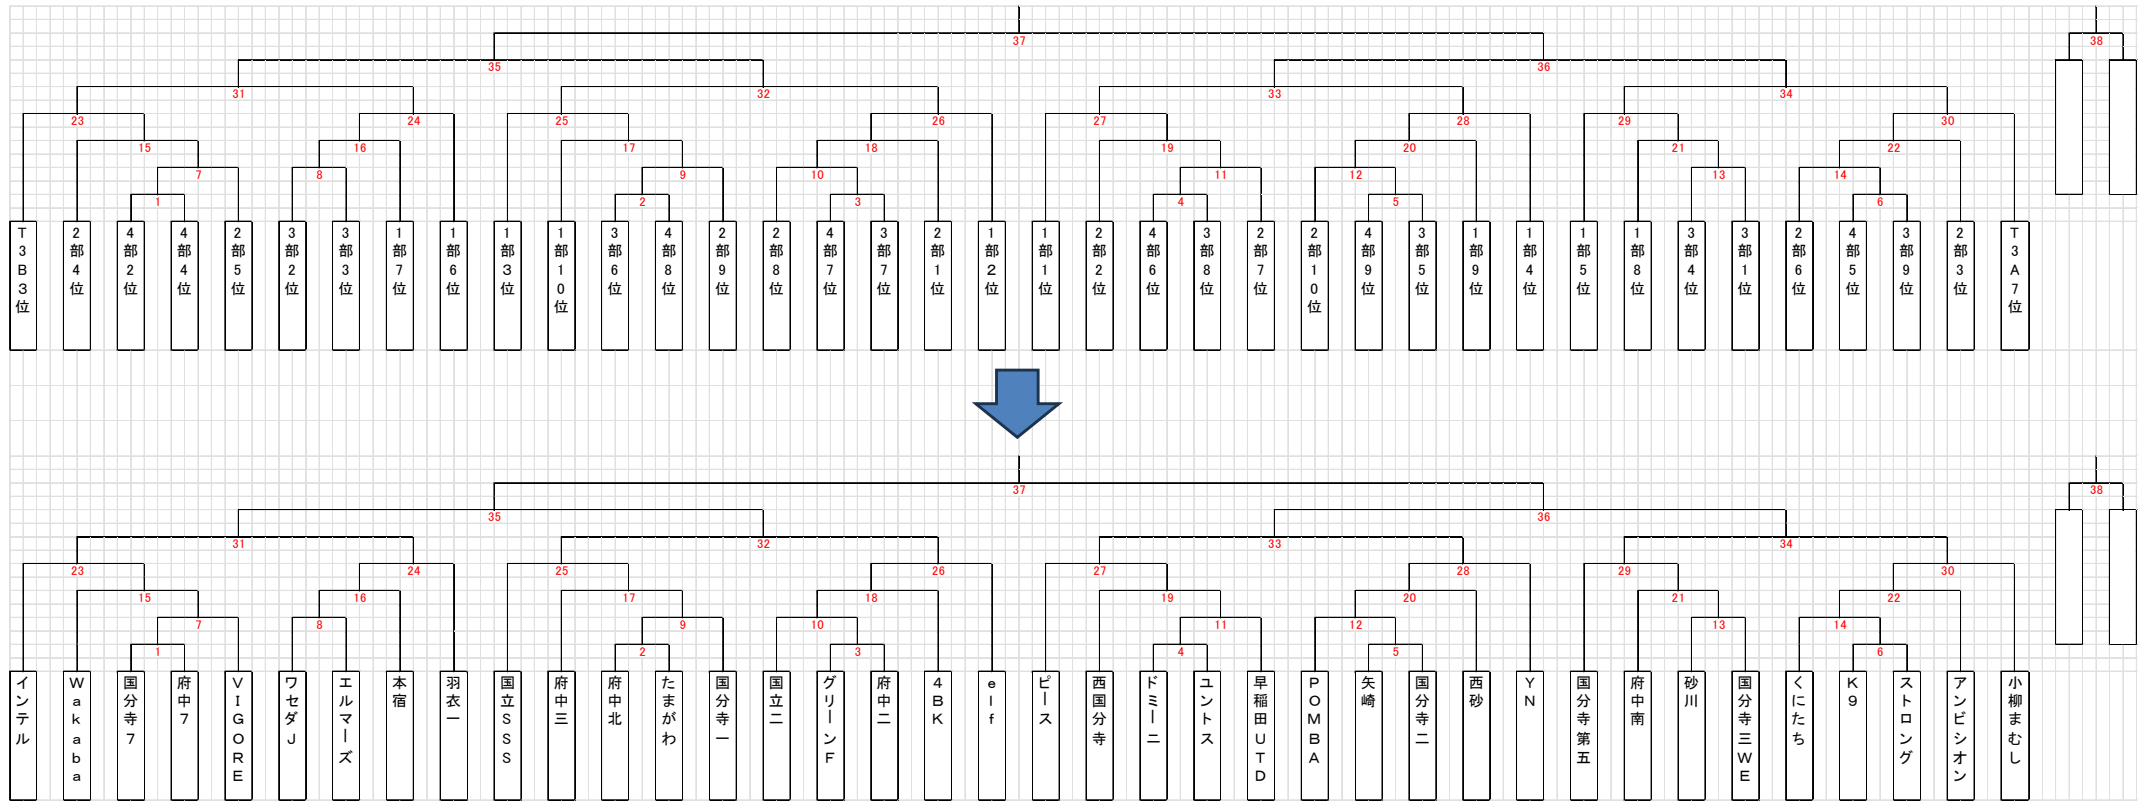

全日本U-12サッカー選手権10ブロック大会