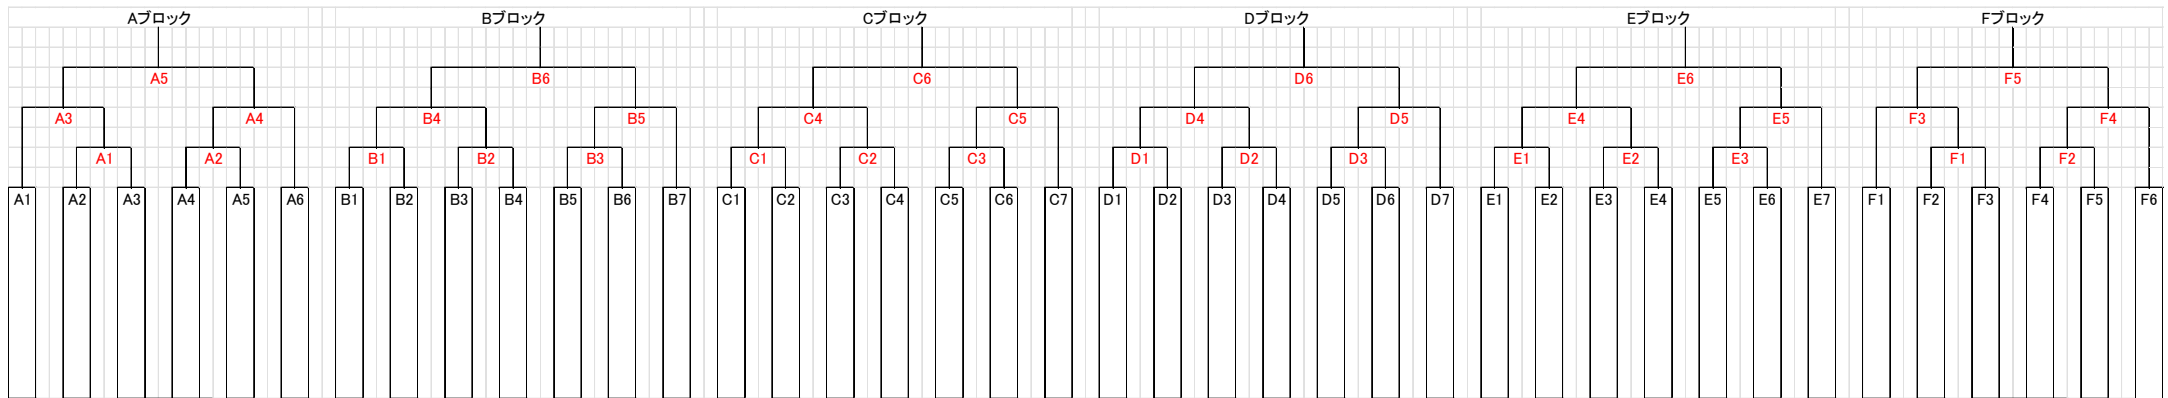

TOMAS3年生交流大会10ブロック交流会

6つのブロックで代表チームを決定
代表6チームで順位戦を実施

実施形態は未定