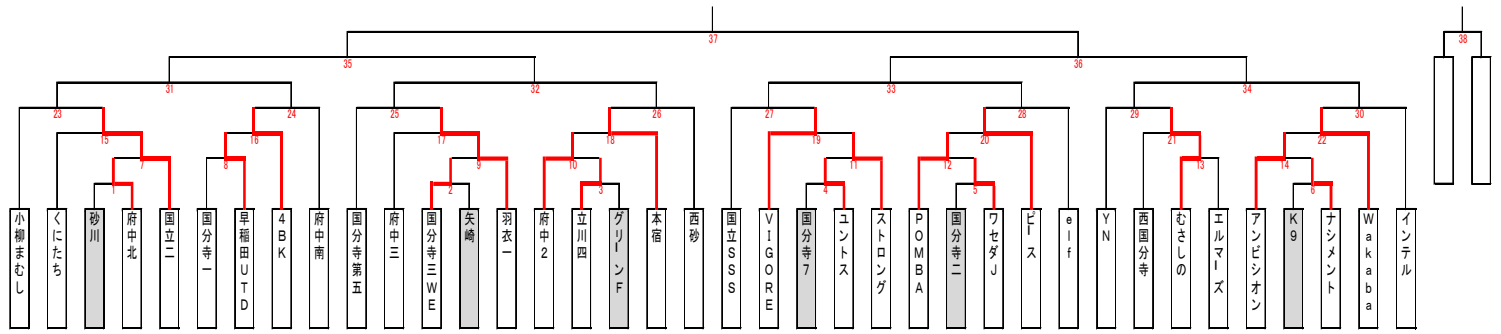

JFA 第46回 全日本U-12 サッカー選手権大会 東京都10ブロック予選

入場：7:30		9月19日(月)		会場責任		府中支部	
車両：各クラブ2台		府中少年 3AB		第 1日目		審判	
マッチNo.	カテゴリ	試合順	キックオフ	チーム名	得点	得点	チーム名
1	1回戦	1	9:00	砂川	1	- 1	府中北
4	1回戦	2	9:55	国分寺7	0	- 1	ユントス
7	2回戦	3	10:50	府中北	中止		国立二
11	2回戦	4	11:45	ユントス	中止		ストロング
		5	12:40		-		
		6	13:35		-		
		7	14:30		-		
		8	15:25		-		