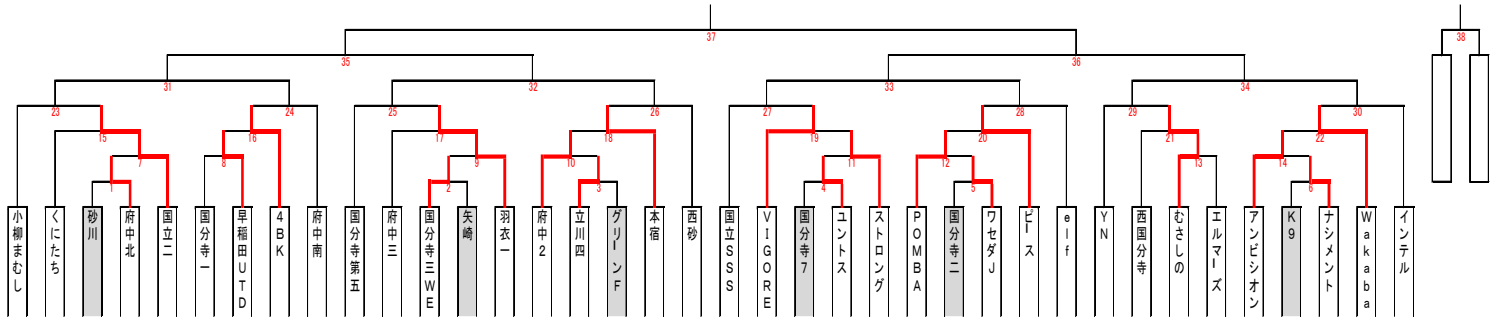

JFA 第46回 全日本U-12 サッカー選手権大会 東京都10ブロック予選

入場：7:30		10月9日(日)		会場責任		府中支部	
車両：各クラブ2台		府中少年 3AB		第 3 日目		審判	
マッチNo.	カテゴリ	試合順	キックオフ	チーム名	得点	得点	チーム名
23	4回戦	1	9:00	小柳まむし	-		国立二
26	4回戦	2	9:55	本宿	-		西砂
29	4回戦	3	10:50	YN	-		むさしの
32	準々決勝	4	11:45	25の勝者	-		26の勝者
34	準々決勝	5	12:40	29の勝者	-		30の勝者
		6	13:35		-		
		7	14:30		-		
		8	15:25		-		

入場：7:30		10月9日(日)		会場責任		府中支部	
車両：各クラブ2台		府中少年 4A		第 3 日目		審判	
マッチNo.	カテゴリ	試合順	キックオフ	チーム名	得点	得点	チーム名
24	4回戦	1	9:00	4B K	-		府中南
27	4回戦	2	9:55	国立SSS	-		VIGORE
30	4回戦	3	10:50	WAKABA	-		インテル
33	準々決勝	4	11:45	27の勝者	-		28の勝者
		5	12:40		-		
		6	13:35		-		
		7	14:30		-		
		8	15:25		-		

入場：7:30		10月9日(日)		会場責任		府中支部	
車両：各クラブ2台		府中少年 4B		第 3 日目		審判	
マッチNo.	カテゴリ	試合順	キックオフ	チーム名	得点	得点	チーム名
25	4回戦	1	9:00	国分寺第五	-		羽衣一
28	4回戦	2	9:55	ピース	-		e l f
31	準々決勝	3	10:50	23の勝者	-		24の勝者
		4	11:45		-		
		5	12:40		-		
		6	13:35		-		
		7	14:30		-		
		8	15:25		-		

入場：7:30		10月10日(月)		会場責任		国立支部	
車両：各クラブ2台		国立多摩川 東		第 4 日目		審判	
マッチNo.	カテゴリ	試合順	キックオフ	チーム名	得点	得点	チーム名
35	準決勝	1	9:00	31の勝者	-		32の勝者
		2	9:55		-		
		3	10:50		-		
		4	11:45		-		
		5	12:40		-		
		6	13:35		-		
		7	14:30		-		
		8	15:25		-		

入場：7:30		10月10日(月)		会場責任		国立支部	
車両：各クラブ2台		国立多摩川 西		第 4 日目		審判	
マッチNo.	カテゴリ	試合順	キックオフ	チーム名	得点	得点	チーム名
36	準決勝	1	9:00	33の勝者	-		34の勝者
		2	9:55		-		
38	3位決定戦	3	10:50	35の敗者	-		36の敗者
37	決勝	4	11:45	35の勝者	-		36の勝者
		5	12:40		-		
		6	13:35		-		
		7	14:30		-		
		8	15:25		-		

入場：7:30		10月16日(日)		会場責任		府中支部	
車両：各クラブ2台		府中少年 4A		第 5 日目		審判	
マッチNo.	カテゴリ	試合順	キックオフ	チーム名	得点	得点	チーム名
		1	9:00		-		
		2	9:55		-		
		3	10:50		-		
		4	11:45		-		
		5	12:40		-		
		6	13:35		-		
		7	14:30		-		
		8	15:25		-		

入場：7:30		10月16日(日)		会場責任		府中支部	
車両：各クラブ2台		府中少年 4B		第 5 日目		審判	
マッチNo.	カテゴリ	試合順	キックオフ	チーム名	得点	得点	チーム名
		1	9:00		-		
		2	9:55		-		
		3	10:50		-		
		4	11:45		-		
		5	12:40		-		
		6	13:35		-		
		7	14:30		-		
		8	15:25		-		

優勝
準優勝
第3位
第4位