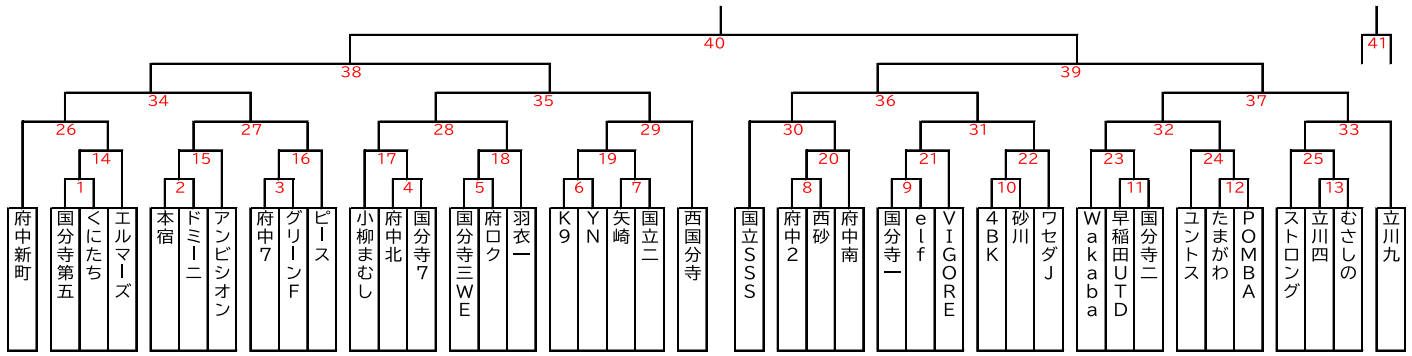

JA東京カップ 第34回 東京都5年生サッカー大会 10ブロック予選

入場：10：00		6月5日(日)		会場責任		府中支部	
車両：各クラブ2台		府中少年 4A		第 1 日目		審判	
マッチNo.	カテゴリ	試合順	キックオフ	チーム名	得点	得点	チーム名
1	1回戦	1	11:30	国分寺第五	5	- 0	くにたち
4	1回戦	2	12:25	府中北	0	- 5	国分寺7
7	1回戦	3	13:20	矢崎	0	- 4	国立二
14	2回戦	4	14:15	国分寺第五	2	- 0	エルマーズ
19	2回戦	5	15:10	YN	4	- 1	国立二

入場：10：00		6月5日(日)		会場責任		府中支部	
車両：各クラブ2台		府中少年 4B		第 1 日目		審判	
マッチNo.	カテゴリ	試合順	キックオフ	チーム名	得点	得点	チーム名
2	1回戦	1	11:30	本宿	8	- 0	ドミーニ
5	1回戦	2	12:25	国分寺三WE	0	- 4	府口
8	1回戦	3	13:20	府中2	0	- 4	西砂
15	2回戦	4	14:15	本宿	1	- 2	アンビション
20	2回戦	5	15:10	府中中	1	- 0	西砂