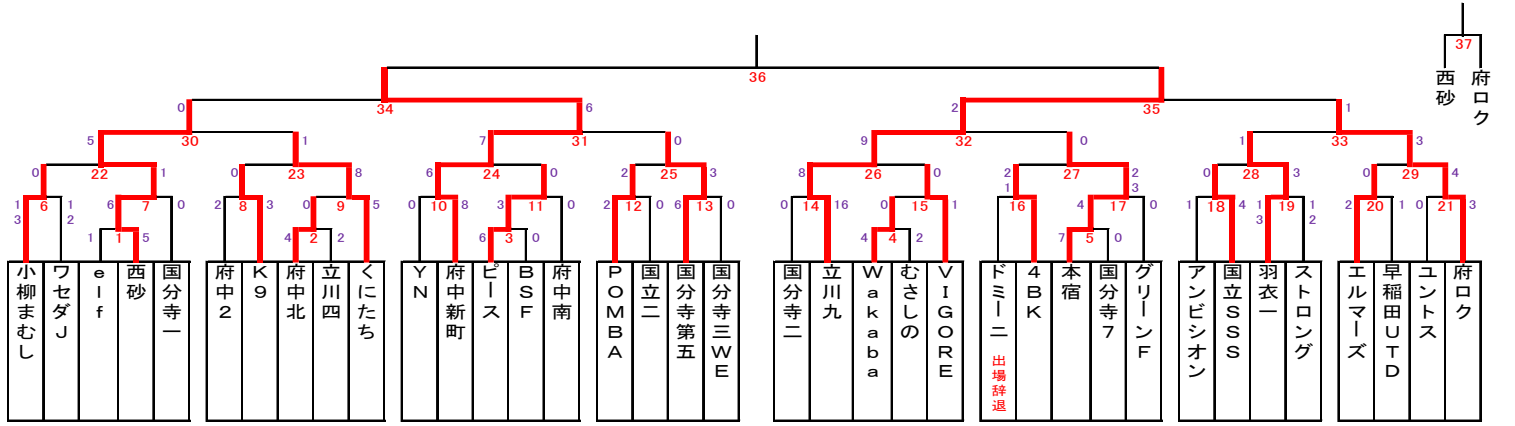

JA東京カップ 第33回 東京都5年生サッカー大会 10ブロック予選

入場：10：30 10月24日(日) 会場責任 立川支部
 車両：駐車不可 自治大学校 西 第 1 日目

マッチNo.	カテゴリ	試合順	キックオフ	チーム名	得点	得点	チーム名	審判
1	1回戦	1	11:30	e l f	1	- 5	西砂	
3	1回戦	2	12:22	ピース	6	- 0	B S F	

入場：10：30 10月24日(日) 会場責任 立川支部
 車両：駐車不可 自治大学校 東 第 1 日目

マッチNo.	カテゴリ	試合順	キックオフ	チーム名	得点	得点	チーム名	審判
2	1回戦	1	11:30	府中北	4	- 2	立川四	
4	1回戦	2	12:22	WAKABA	4	- 2	むさしの	

入場：7：30 10月31日(日) 会場責任 府中支部
 車両：各クラブ2台 府中少年 4A 第 2 日目

マッチNo.	カテゴリ	試合順	キックオフ	チーム名	得点	得点	チーム名	審判
5	1回戦	1	8:30	本宿	7	- 0	国分寺7	
7	2回戦	2	9:22	西砂	6	- 0	国分寺一	
17	2回戦	3	10:14	本宿	4	- 0	グリーンF	
10	2回戦	4	11:06	YN	0	- 8	府中新町	
12	2回戦	5	11:58	POMBA	2	- 0	国立二	
14	2回戦	6	12:50	国分寺二	0	- 16	立川九	
19	2回戦	7	13:42	羽衣一	1 PK 3-2	1	ストロング	
21	2回戦	8	14:34	ユントス	0	- 11	府ロク	