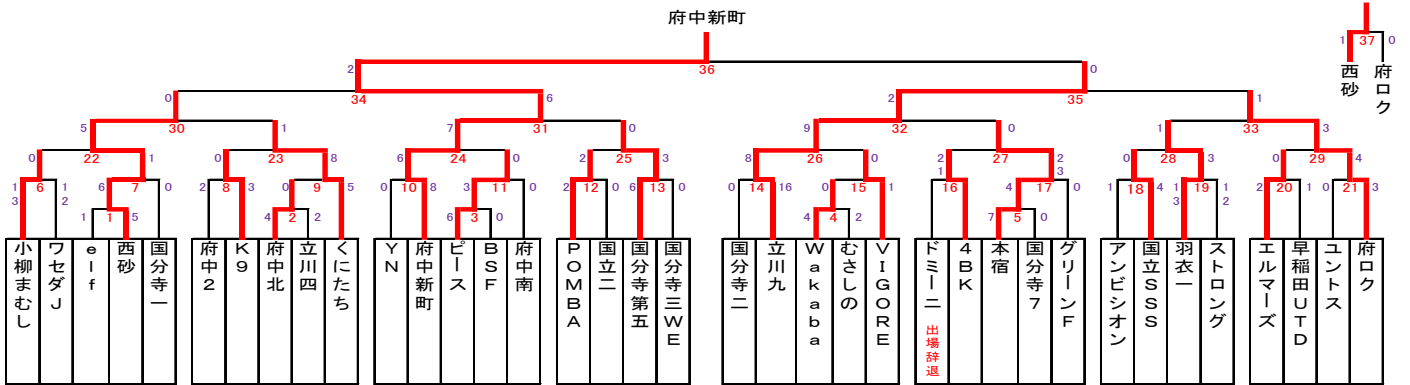

JA東京カップ 第33回 東京都5年生サッカー大会 10ブロック予選

入場	10月24日 (日)	会場責任	立川支部					
車両	自治大学校 西	第 1 日目	審判					
マッチNo.	カテゴリ	試合順	キックオフ	チーム名	得点	得点	チーム名	審判
1	1回戦	1	11:30	e l f	1	- 5	西砂	
3	1回戦	2	12:22	ピース	6	- 0	B S F	

入場	10月24日 (日)	会場責任	立川支部					
車両	自治大学校 東	第 1 日目	審判					
マッチNo.	カテゴリ	試合順	キックオフ	チーム名	得点	得点	チーム名	審判
2	1回戦	1	11:30	府中北	4	- 2	立川四	
4	1回戦	2	12:22	WAKABA	4	- 2	むさしの	

入場	10月31日 (日)	会場責任	府中支部					
車両	府中少年 4A	第 2 日目	審判					
マッチNo.	カテゴリ	試合順	キックオフ	チーム名	得点	得点	チーム名	審判
5	1回戦	1	8:30	本宿	7	- 0	国分寺7	
7	2回戦	2	9:22	西砂	6	- 0	国分寺一	
17	2回戦	3	10:14	本宿	4	- 0	グリーンF	
10	2回戦	4	11:06	YN	0	- 8	府中新町	
12	2回戦	5	11:58	POMBA	2	- 0	国立二	
14	2回戦	6	12:50	国分寺二	0	- 16	立川九	
19	2回戦	7	13:42	羽衣一	1	PK 3-2	ストロング	
21	2回戦	8	14:34	ユントス	0	- 11	府口	