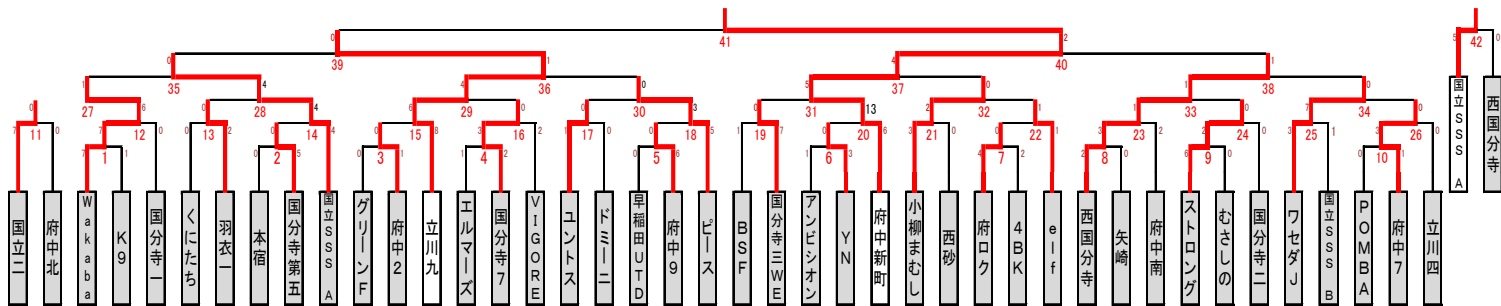

2021年度 ハトマーク フェアプレーカップ 4年生大会 10ブロック予選

入場：7:30		7月11日(日)		会場責任		府中支部		
車両：各クラブ2台		府中少年 3B		第 1 日目		第 1 日目		
マッチNo.	カテゴリ	試合順	キックオフ	チーム名	得点	得点	チーム名	審判
1	1回戦	1	9:00	Wakaba	7	- 1	K9	
4	1回戦	2	9:45	エルマーズ	1	- 2	国分寺7	
12	2回戦	3	10:30	Wakaba	7	- 0	国分寺一	
16	2回戦	4	11:15	国分寺7	3	- 2	VIGORE	
7	1回戦	2	12:00	府口	4	- 2	4BK	
10	1回戦	5	12:45	POMBA	0	- 1	府中7	
22	2回戦	4	13:30	府口	0	- 1	elf	
26	2回戦	7	14:15	府中7	3	- 0	立川四	
21	2回戦	6	15:00	小柳まむし	3	- 0	西砂	雨のため別途実施

入場：7:30		7月11日(日)		会場責任		府中支部		
車両：各クラブ2台		府中少年 4A		第 1 日目		第 1 日目		
マッチNo.	カテゴリ	試合順	キックオフ	チーム名	得点	得点	チーム名	審判
2	1回戦	1	9:00	本宿	0	- 5	国分寺第五	
5	1回戦	1	9:45	早稲田UTD	0	- 6	府中9	
14	2回戦	3	10:30	国分寺第五	0	- 4	国立SSSA	
18	2回戦	3	11:15	府中9	0	- 5	ピース	
8	1回戦	5	12:00	西国分寺	2	- 0	矢崎	
11	2回戦	5	12:45	国立二	7	- 0	府中北	
23	2回戦	7	13:30	西国分寺	3	- 2	府中南	
17	2回戦	6	14:15	ユントス	1	- 0	ドミーニ	
25	2回戦	6	15:00	ワセダJ	3	- 1	国立SSSB	雨のため別途実施