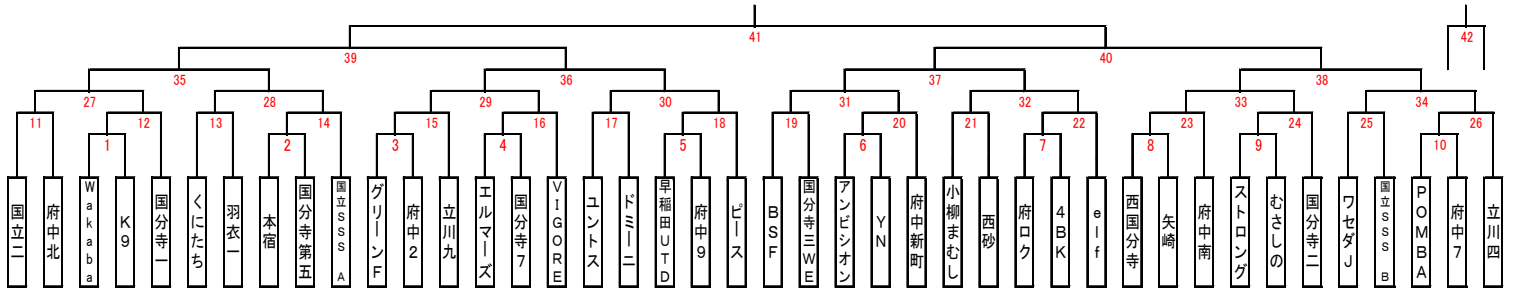

2021年度 ハトマーク フェアプレーカップ 4年生大会 10ブロック予選

入場：11：30		5月22日（土）		会場責任		国立支部	
車両：各クラブ2台		国立多摩川 南		第 1 日目		審判	
マッチNo.	カテゴリ	試合順	キックオフ	チーム名	得点	得点	チーム名
2	1回戦	1	13:00	本宿	-	-	国分寺第五
3	1回戦	2	13:45	グリーンF	-	-	府中2
14	2回戦	3	14:30	2の勝者	-	-	国立SSS A
10	1回戦	4	15:15	POMBA	-	-	府中7
17	2回戦	5	16:00	ユントス	-	-	ドミーニ
21	2回戦	6	16:45	小柳まむし	-	-	西砂

入場：11：30		5月22日（土）		会場責任		国立支部	
車両：各クラブ2台		国立多摩川 北		第 1 日目		審判	
マッチNo.	カテゴリ	試合順	キックオフ	チーム名	得点	得点	チーム名
4	1回戦	1	13:00	エルマーズ	-	-	国分寺7
9	1回戦	2	13:45	ストロング	-	-	むさしの
16	2回戦	3	14:30	4の勝者	-	-	VIGORE
11	2回戦	4	15:15	国立二	-	-	府中北
19	2回戦	5	16:00	B S F	-	-	国分寺三WE
25	2回戦	6	16:45	ワセダJ	-	-	国立SSS B