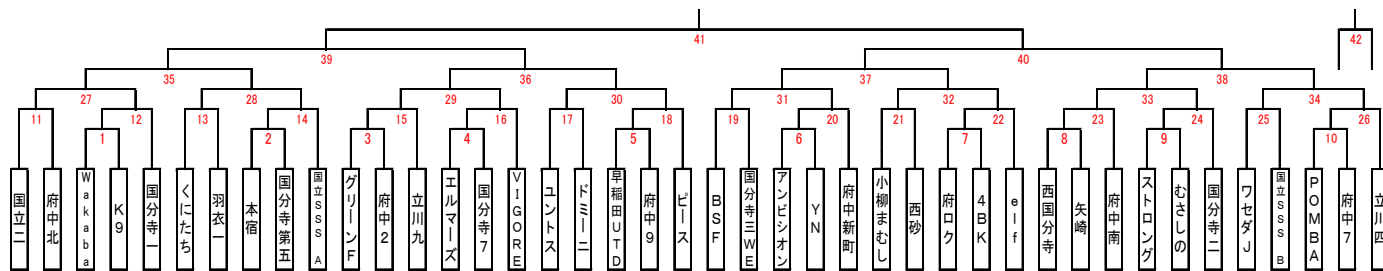

2021年度 ハトマーク フェアプレーカップ 4年生大会 10ブロック予選

入場：7：30		4月29日(木)		会場責任		府中支部	
車両：各クラブ2台		府中少年 南		第		1 日目	
マッチNo.	カテゴリ	試合順	キックオフ	チーム名	得点	得点	チーム名
6	1回戦	1	9:00	アンビション	-		Y N
8	1回戦	2	9:45	西国分寺	-		矢崎
10	1回戦	3	10:30	P O M B A	-		府中7
22	2回戦	4	11:15	7の勝者	-		e l f
24	2回戦	5	12:00	9の勝者	-		国分寺二
19	2回戦	6	12:45	B S F	-		国分寺三WE
25	2回戦	7	13:30	ワセダJ	-		国立SSS B
リハス		9	14:40		-		
リハス		10	16:00		-		

入場：7：30		4月29日(木)		会場責任		府中支部	
車両：各クラブ2台		府中少年 北		第		1 日目	
マッチNo.	カテゴリ	試合順	キックオフ	チーム名	得点	得点	チーム名
7	1回戦	1	9:00	府口ク	-		4 B K
9	1回戦	2	9:45	ストロング	-		むさしの
20	2回戦	3	10:30	6の勝者	-		府中新町
23	2回戦	4	11:15	8の勝者	-		府中南
26	2回戦	5	12:00	10の勝者	-		立川四
21	2回戦	6	12:45	小柳まむし	-		西砂
リハス		9	14:40		-		
リハス		10	16:00		-		

入場：7：30		5月5日(水)		会場責任		国立支部	
車両：各クラブ2台		国立多摩川 北		第		3 日目	
マッチNo.	カテゴリ	試合順	キックオフ	チーム名	得点	得点	チーム名
40	準決勝	1	9:00	37の勝者	-		38の勝者
41	決勝	2	10:20	39の勝者	-		40の勝者
リハス		3	12:00		-		
リハス		4	12:55		-		
リハス		5	13:50		-		
リハス		6	14:45		-		
リハス		7	15:40		-		
リハス		8	16:35		-		