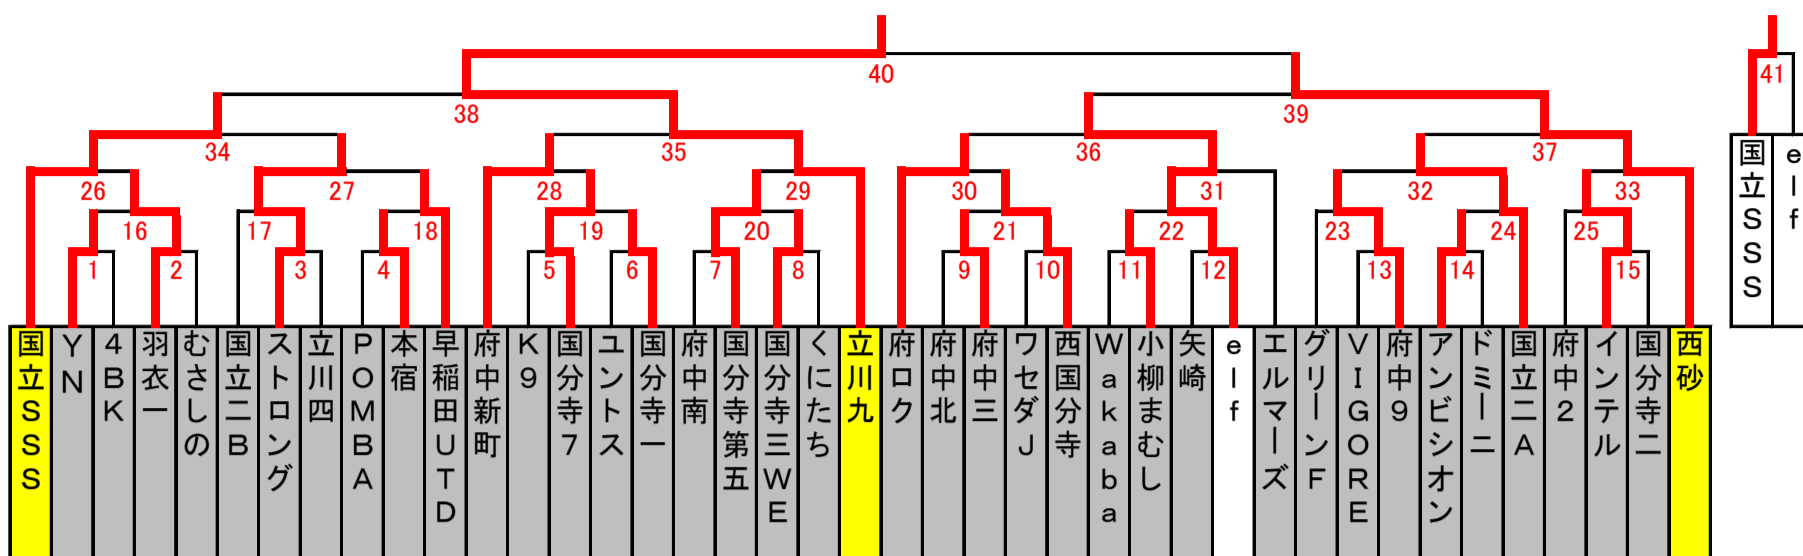

2019年度 ハトマーク フェアプレーカップ 4年生大会 10ブロック予選

2019.5.7更新

入場：7：30		4月29日(月)		会場責任		府中支部	
車両：各クラブ2台		府中3コート		第		1日目	
マッチNo.	カテゴリ	試合順	キックオフ	チーム名	得点	得点	チーム名
1	1回戦	1	9:00	Y N	3	0	4 B K
3	1回戦	2	9:40	ストロング	2	0	立川四
16	2回戦	3	10:20	Y N	1	5	羽衣一
17	2回戦	4	11:00	国立二B	0	0	ストロング
18	2回戦	5	11:40	本宿	1	3	早稲田UTD
19	2回戦	6	12:20	国分寺7	2	0	国分寺一

入場：7：30		4月29日(月)		会場責任		府中支部	
車両：各クラブ2台		府中4コート		第		1日目	
マッチNo.	カテゴリ	試合順	キックオフ	チーム名	得点	得点	チーム名
2	1回戦	1	9:00	羽衣一	5	0	むさしの
4	1回戦	2	9:40	P O M B A	1	3	本宿
5	1回戦	3	10:20	K 9	0	4	国分寺7
6	1回戦	4	11:00	ユントス	0	8	国分寺一
7	1回戦	5	11:40	府中南	0	1	国分寺第五
8	1回戦	6	12:20	国分寺三WE	2	0	くにたち
20	2回戦	7	13:20	国分寺第五	2	0	国分寺三WE